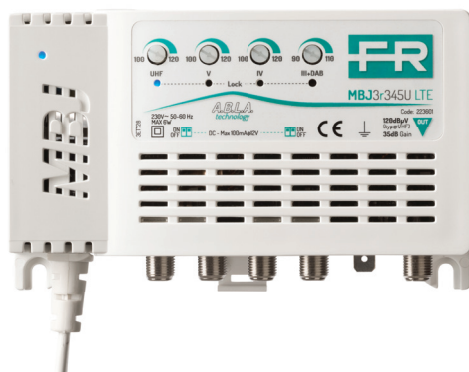

Nuova Serie MBJ evo

- Regolazioni del livello d'uscita separate e stabilizzate **A.B.L.A. Technology**
- Alta schermatura ai disturbi **LTE free**
- Contenitore in **ABS ignifugo classe V0**
- Alimentatore Switching con **altissimo rendimento**
- LED stato alimentatore
- Abilitazione delle tele-alimentazioni su tutti gli ingressi
- Protezione contro i corto circuiti **autoripristinante**

Codice	Articolo	Ingressi	Uscite	Tipologia ingressi	Guadagno dB	Livello di uscita		Consumo Max W
		n°	n°			VHF dBµV	UHF	
223609	MBJ2r3+4+5 LTE	1	1	3+4+5	25	110	115	5
223608	MBJ3r3+4+5 LTE	1	1	3+4+5	35	110	120	6
223607	MBJ3r3U LTE	2	1	3+DAB,U	35	110	120	6
223606	MBJ2r3UU LTE	3	1	3+DAB,U,U	20	110	115	5
223605	MBJ3r3UU LTE	3	1	3+DAB,U,U	32	110	120	6
223611	MBJ2RFM+3UU LTE	3	1	FM+3+DAB,U,U	20	110	115	5
223610	MBJ3RFM+3UU LTE	3	1	FM+3+DAB,U,U	32	110	120	6
223603	MBJ2r345U LTE	4	1	3+DAB,4,5,U	20	110	115	5
223601	MBJ3r345U LTE	4	1	3+DAB,4,5,U	35	110	120	6
223604	MBJ2R345U LTE/.. (taratura speciale)	4	1	3+DAB,4,5,U /.. (taratura speciale)	20	110	115	5
223602	MBJ3R345U LTE/.. (taratura speciale)	4	1	3+DAB,4,5,U /.. (taratura speciale)	35	110	120	6

A339487 - 500.00 - 3/17

Nuova Serie MBJ evo

Scopri qui

A.B.L.A. Technology Automatic Building Level Adjustment

Tramite l'accensione dei LED, l'amplificatore indica automaticamente se il segnale in ingresso è corretto, mantenendo il livello di uscita desiderato con un'elevata dinamica.

Semplicità di installazione

Con un **ingombro ridotto del 60%** rispetto ai modelli precedenti, il montaggio all'interno delle scatole da incasso è semplicissimo.

La Serie MBJ evo è predisposta per il **fissaggio a muro e l'installazione su barra DIN** con sgancio rapido.